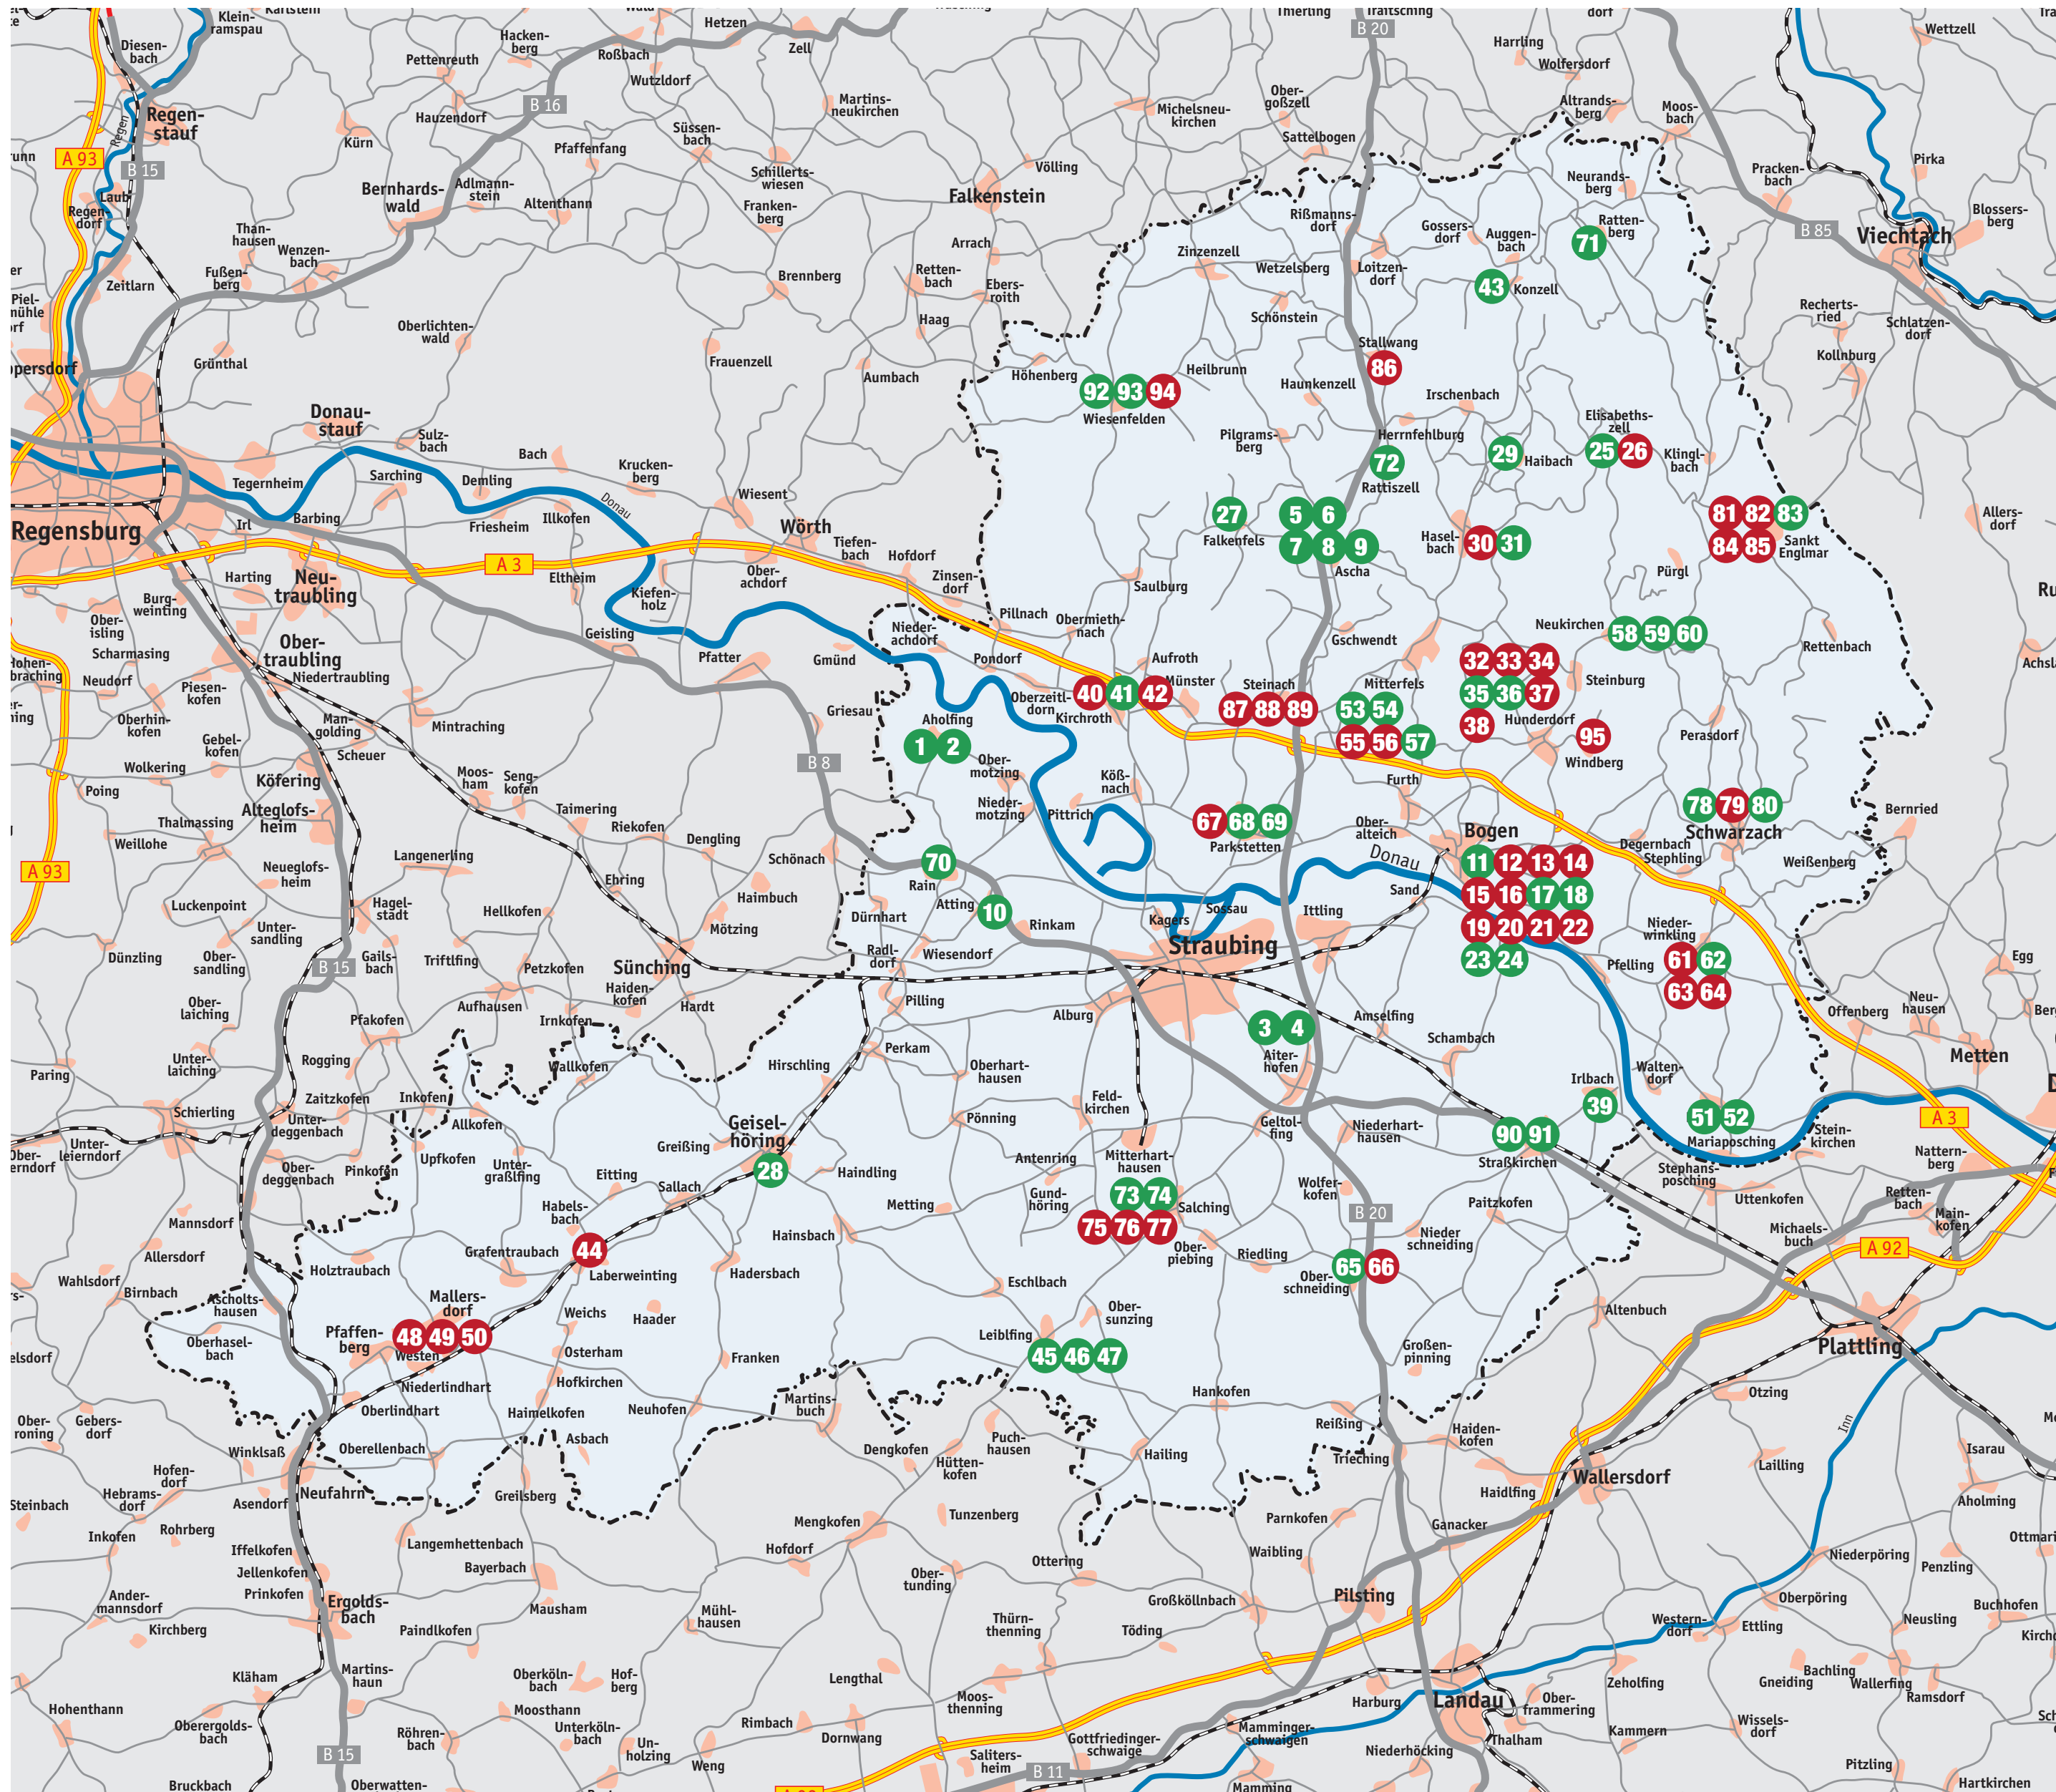

DEFIBRILLATORSTANDORTE IM LANDKREIS STRAUBING-BOGEN

- 1 Pfarrheim Aholing
94345 Aholing - Hauptstr. 22
- 2 Feuerwehrgerätehaus
Obermotzing
94345 Aholing
Niedermotzinger Str. 9
- 3 Sparkasse Aiterhofen
94330 Aiterhofen - Straubinger Str. 5
- 4 Vereinsheim FC Aiterhofen
94330 Aiterhofen - Untere Dorfstr. 36
- 5 Pumpwerk Gschwendt
94347 Ascha - Kinsachstr. 3a
- 6 Sparkasse Ascha
94347 Ascha - Straubinger Str. 12
- 7 Privathaus „Brau Manfred“
94347 Ascha - Untere Dorfstr. 24
- 8 Privathaus „Piendl Alois“
94347 Ascha - Willerszell 19a
- 9 Sportheim Ascha
94347 Ascha - Industriestr. 22
- 10 Sparkasse Atting
94348 Atting - Hauptstr. 28
- 11 Sparkasse Bogen
94327 Bogen - Bahnhofstr. 12
- 12 Arztpraxis
Dr. Waas / Dr. Sommer / Dr. Picucci
94327 Bogen - Bahnhofstr. 15
- 13 Gemeinschaftspraxis
Drs. Kausch/Lippert
94327 Bogen - Bahnhofstr. 24
- 14 Deceuninck Germany GmbH Bogen
94327 Bogen - Bayerwaldstr. 18
- 15 Kulturforum Oberalteich
94327 Bogen - Klosterhof 1
- 16 Städtisches Stadion Bogen
94327 Bogen - Kostastr. 7
- 17 Garage Rathaus
94327 Bogen - Stadtplatz 56
- 18 Klinikum Bogen
94327 Bogen - Mussinanstr. 8
- 19 Facharztzentrum Bogen
Praxis Dr. Coman
94327 Bogen - Mussinanstr. 31
- 20 Arztpraxis Dr. Stelzer
94327 Bogen - Peter-Rosegger-Str. 4
- 21 THW Bogen
94327 Bogen - Petersgewanne 7
- 22 Veit-Höser-Gymnasium Bogen
94327 Bogen - Wittelsbacherstr. 4
- 23 Firma Schnupp
94327 Bogen - Further Str. 63
- 24 Sparkasse Bogen
94327 Bogen - Bahnhofstr. 12
- 25 Hotel Mariandl (6.00 - 1.00 Uhr)
94353 Elisabethzell - Azoplatz 3
- 26 Arztpraxis Dr. Götz
94353 Elisabethzell
St.-Elisabeth-Str. 2
- 27 Raiffeisenbank Falkenfels
94350 Falkenfels - Oberhofer Str. 9
- 28 Sparkasse Geiselhöring
94333 Geiselhöring - Am Stadtplatz 6
- 29 Sparkasse Haibach
94353 Haibach - Schulstr. 1
- 30 Fachklinik Haselbach
94354 Haselbach - Kneippstr. 5
- 31 Rathaus Haselbach
94354 Haselbach - Straubinger Str. 19
- 32 Feuerwehrgerätehaus
Au vorm Wald
94336 Hunderdorf
Au vorm Wald 30a
- 33 Arztpraxis Dr. Hartmann
94336 Hunderdorf - Kirchgasse 8
- 34 Raiffeisenbank Hunderdorf
94336 Hunderdorf - Quellenweg 2
- 35 Rasthaus Bayerischer Wald Süd
94336 Hunderdorf - Sollach 9
- 36 Feuerwehrgerätehaus Steinburg
94336 Hunderdorf - Steinburg 4
- 37 Rasthaus Bayerischer Wald Nord
94336 Hunderdorf - Stetten 7a
- 38 Metzgerei Sandbiller
94336 Hunderdorf - Windberger Str. 2
- 39 Feuerwehrgerätehaus Irlbach
94342 Irlbach - Straßkirchner Str. 19
- 40 Golfplatz Stadt und Land Straubing
94356 Kirchroth - Bachhof 9
- 41 Raiffeisenbank Kirchroth
94356 Kirchroth - Dekan-Seitz-Str. 16
- 42 Kreisbrandrat Uttendorfer
94356 Kirchroth - Dekan-Seitz-Str. 21
- 43 Raiffeisenbank Konzell
94357 Konzell - St.-Martin-Str. 1
- 44 Kirche Laberweinting
94082 Laberweinting
Straubinger Str. 18
- 45 Feuerwehrhaus Hankofen
94339 Leiblfing - Kolbstr. 1
- 46 Gemeinschaftspraxis Leiblfing
94339 Leiblfing - Oberwaltinger Str. 7
- 47 Raiffeisenbank Leiblfing
94339 Leiblfing - Straubinger Str. 14
- 48 Turnhalle Burkhart Gymnasium
Mallersdorf-Pfaffenberg
84066 Mallersdorf-Pfaffenberg
Burkhartstr. 3
- 49 Hallenbad Mallersdorf-Pfaffenberg
84066 Mallersdorf-Pfaffenberg
Holztraubacher Str. 10
- 50 Privatbrauerei Stöttner
84066 Mallersdorf-Pfaffenberg
Marktplatz 9
- 51 Rathaus Loham
94553 Mariaposching - Schloßstr. 9
- 52 Feuerwehrhaus Breitenhausen
94553 Mariaposching - Dorfstr. 10
- 53 Werkstätte Mitterfels
94360 Mitterfels - Bayerwaldstr. 40
- 54 Sparkasse Mitterfels
94360 Mitterfels - Lindenstr. 4
- 55 Freibad Mitterfels
94360 Mitterfels - Steinburger Str. 4
- 56 Arztpraxis Dr. Höning / Dr. Malterer
94360 Mitterfels - Wehoferfeldring 1
- 57 Raiffeisenbank Mitterfels
94360 Mitterfels - Lindenstr. 15
- 58 Raiffeisenbank Neukirchen
94362 Neukirchen - Hauptstr. 1
- 59 Feuerwehrgerätehaus Obermühlbach
94362 Neukirchen - Dorfstr. 16
- 60 Gemeindeamt Neukirchen
94362 Neukirchen - Hauptstr. 2
- 61 TE Connectivity Industrial GmbH
94559 Niederwinkling
94559 Niederwinkling - Industriestr. 3
- 62 Raiffeisenbank Niederwinkling
94559 Niederwinkling - Hauptstr. 28
- 63 Rathaus Haselbach
94559 Niederwinkling - Industriestr. 3
- 64 Dichtungstechnik Wallstabe &
Schneider GmbH & Co. KG
94559 Niederwinkling
Straße der Dichtungstechnik 2
- 65 Schmerbeck GmbH & Co. KG
94363 Oberschneiding - Hölldorf 6a
- 66 Antoniusheim Münchshöfen
94363 Oberschneiding
Münchshöfen 25
- 67 Arztpraxis Dr. Bauer / Dr. Schreiber
94365 Parkstetten - Rathausplatz 9
- 68 Raiffeisenbank Parkstetten
94365 Parkstetten
Straubinger Str. 43
- 69 Sparkasse Parkstetten
94365 Parkstetten
Straubinger Str. 8
- 70 Sparkasse Rain
94369 Rain - Schloßplatz 2
- 71 Raiffeisenbank Rattenberg
94371 Rattenberg - Hauptstr. 14
- 72 Raiffeisenbank Rattiszell
94372 Rattiszell - Straubinger Str. 3
- 73 Gemeindebücherei Salching
94330 Salching - Am Reichenederhof 1
- 74 Bürger&Kultur-Treffpunkt
Oberpieping
94330 Salching - Dorfstr. 14
- 75 Sturm-Gruppe
94330 Salching - Industriestr. 10
- 76 Vogl Elektronik GmbH
94330 Salching
Pieringer Stadtweg 1
- 77 Arztpraxis Ertl / Dr. Becher
94330 Salching - Rosengasse 2
- 78 FFW Albertsried
94374 Schwarzach - Albertsried 6
- 79 MVZ Schwarzach OrthoMed
gemeinnützige GmbH
94374 Schwarzach - Dekan-Graf-Str. 8
- 80 Volksbank Schwarzach
94374 Schwarzach - Marktplatz 11
- 81 Arztpraxis
94379 St. Englmar - Bayerweg 57
- 82 KFH Dialyse St. Englmar
94379 St. Englmar - Bayerweg 9
- 83 Volksbank St. Englmar
94379 St. Englmar - Kirchplatz 4
- 84 Wald Wipfel Weg Restaurant
94379 St. Englmar - Maibrunn 2a
- 85 Berghotel Maibrunn
94379 St. Englmar - Maibrunn 1
- 86 Arztpraxis Dr. Hartmuth
94375 Stallwang - Dorfplatz 10
- 87 Arztpraxis Dr. Zollner / Dr. Schlögel
94377 Steinach - Bayerwaldstr. 1
- 88 Firma Atlas-Kern
94377 Steinach - Gewerbering 3
- 89 Arztpraxis Dr. Gluth-Sigl
94377 Steinach
Ludwig-Lehner-Str. 14
- 90 Sparkasse Niederbayern-Mitte
94342 Straßkirchen
Straubinger Str. 6
- 91 Feuerwehrgerätehaus Schambach
94342 Straßkirchen - Schulstr. 2
- 92 Raiffeisenbank Wiesenfelden
94344 Wiesenfelden
Falkensteiner Str. 26
- 93 Schütz GmbH
94344 Wiesenfelden - Geraszell 90
- 94 Arztpraxis Dr. Engl, Zinzendorf
94344 Wiesenfelden
Zirnberger Str. 7
- 95 Kloster Windberg
94336 Windberg - Pfarrplatz 22